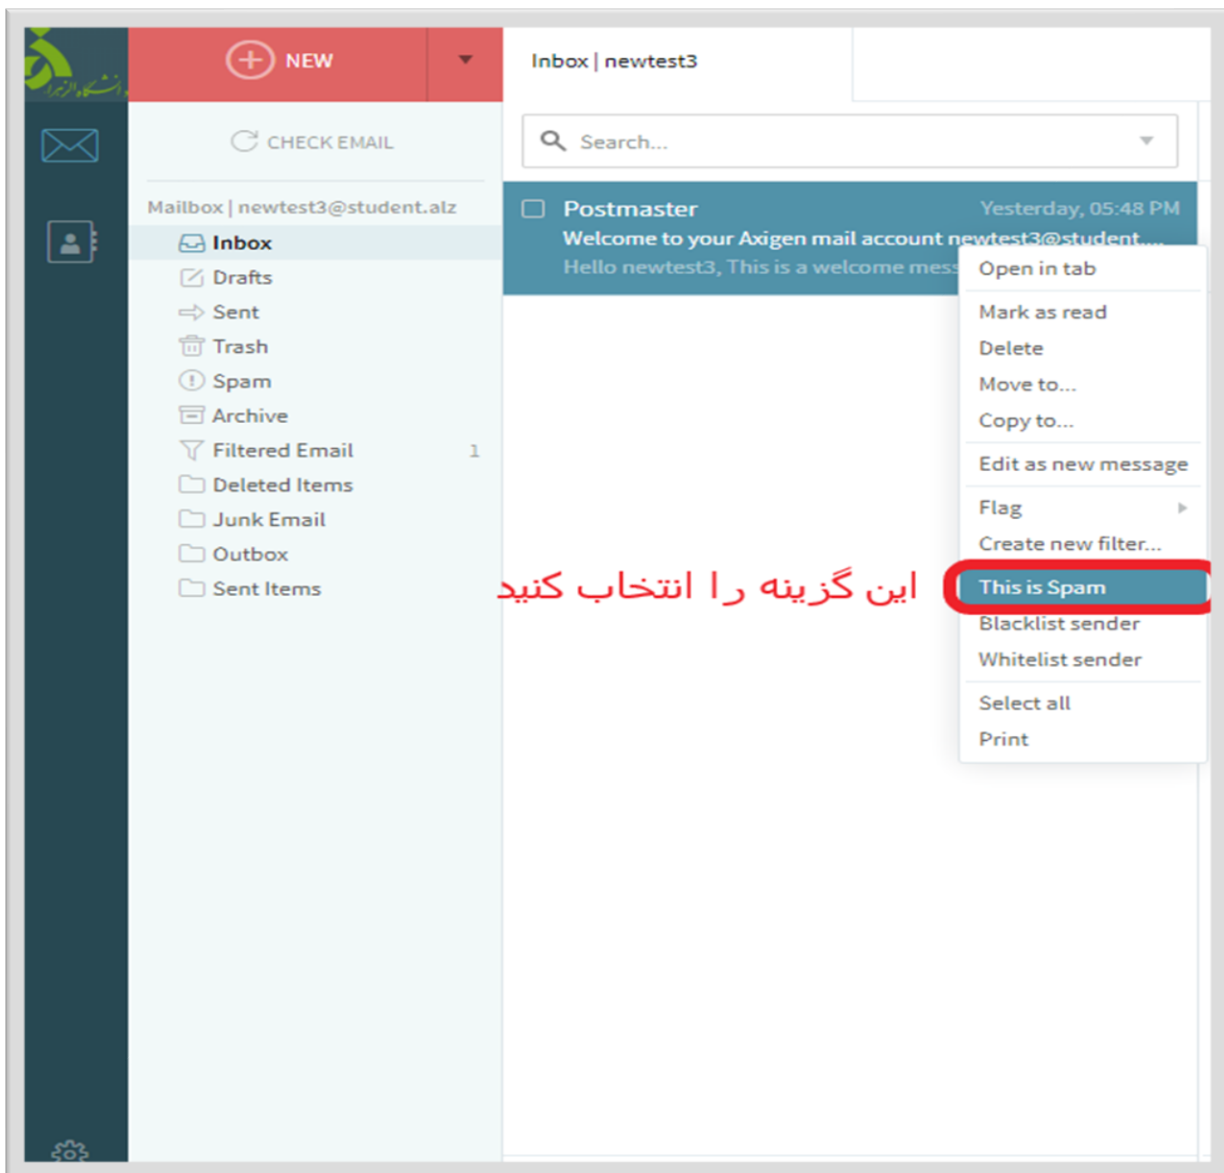

دستورالعمل عدم دریافت پیام‌های تبلیغاتی

ابتدا وارد ایمیل خود شوید و سپس مطابق تصویر زیر، ابتدا بر روی ایمیل مورد نظر راست کلیک کنید و سپس گزینه **This is spam** را انتخاب نمایید.

آدرس ایمیل مدنظر به اسپم منتقل می‌شود و دیگر از آن آدرس ایمیلی دریافت نمی‌کنید.